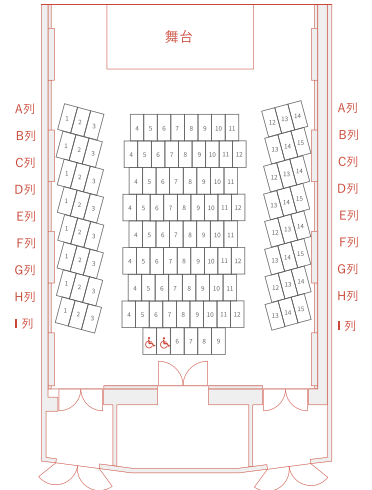

会場

瀬谷区民文化センター

あじさいプラザ 4階

音楽多目的室

チケット料金

1,500円

全席指定席

未就学児入場不可

座席表

主催

瀬谷区民文化センター
あじさいプラザ

指定管理者 神奈川共立・ハリマビシステム共同事業体
〒246-0031 横浜市瀬谷区瀬谷四丁目4番地10

(ライブゲート瀬谷3階・4階)

Tel: 045-301-3500 Fax: 045-301-3502

HP: <https://ajisai-plaza.hall-info.jp>

改札出て右手ペDESTリアンデッキより直結