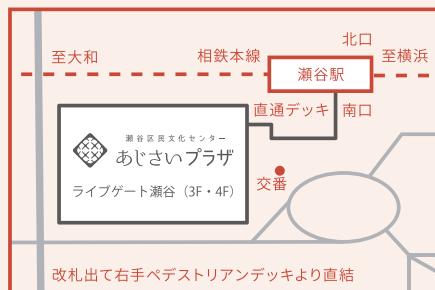

会場

瀬谷区民文化センター

あじさいプラザ 4階

音楽多目的室

チケット料金

1,500円

全席指定席

未就学児入場不可

座席表

主催

瀬谷区民文化センター
あじさいプラザ

指定管理者 神奈川共立・ハリマビシステム共同事業体
〒246-0031 横浜市瀬谷区瀬谷四丁目4番地10

(ライブゲート瀬谷3階・4階)

Tel: 045-301-3500 Fax: 045-301-3502

HP: <https://ajisai-plaza.hall-info.jp>

改札出て右手ペDESTリアンデッキより直結

相鉄本線「瀬谷駅」より徒歩1分
大和駅より約2分、横浜駅より快速で約20分
改札出て右手すぐのペDESTリアンデッキより直結。
ライブゲート瀬谷の有料駐車場をご利用ください。
※お車でお越しの方は台数に限りがありますので、
なるべく公共交通機関をご利用ください。

HP

twitter

LINE

instagram