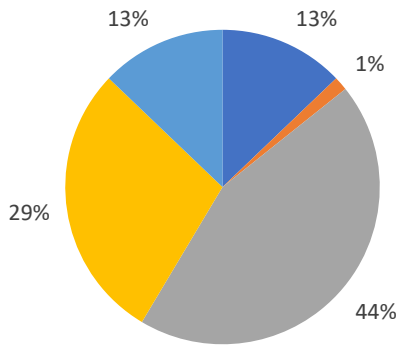

2023年度「施設利用者アンケート」「利用状況調査」集計結果

利用施設

- 音楽多目的室
- ギャラリー
- 練習室1
- 練習室2
- 会議室

お住まいの地域

- 瀬谷区
- 横浜市内
- 神奈川県内
- 神奈川県外

年齢

- 10代未満
- 10代
- 20代
- 30代
- 40代
- 50代
- 60代
- 70代以上

利用内容