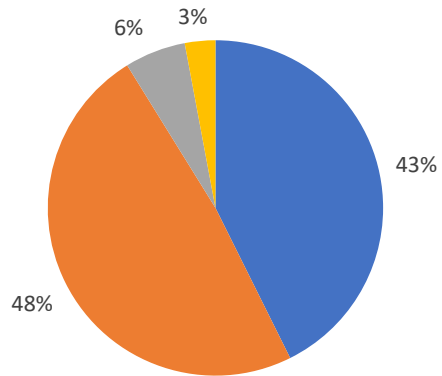

2023年度「施設利用者アンケート」「利用状況調査」集計結果

利用施設

- 音楽多目的室
- ギャラリー
- 練習室1
- 練習室2
- 会議室

お住まいの地域

- 瀬谷区
- 横浜市内
- 神奈川県内
- 神奈川県外

年齢

- 10代未満
- 10代
- 20代
- 30代
- 40代
- 50代
- 60代
- 70代以上

利用内容