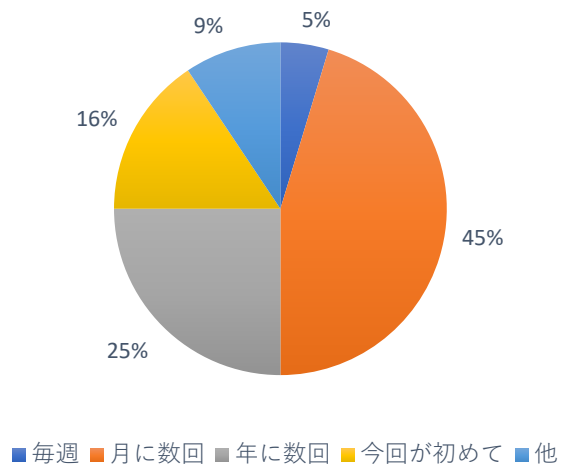

利用頻度

- 毎週
- 月に数回
- 年に数回
- 今回が初めて
- 他