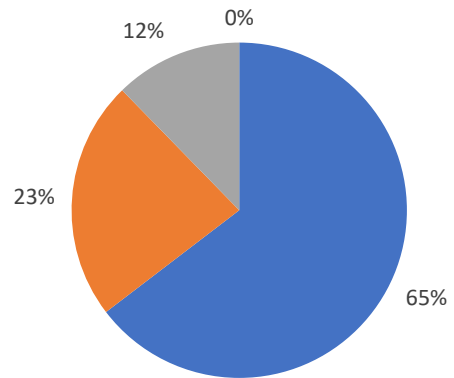

■とても良い ■良い ■普通 ■悪い

利用時の応対

■とても良い ■良い ■普通 ■悪い

■とても良い ■良い ■普通 ■悪い

■とても良い ■良い ■普通 ■悪い

■ある ■特に困っていない ■分からない