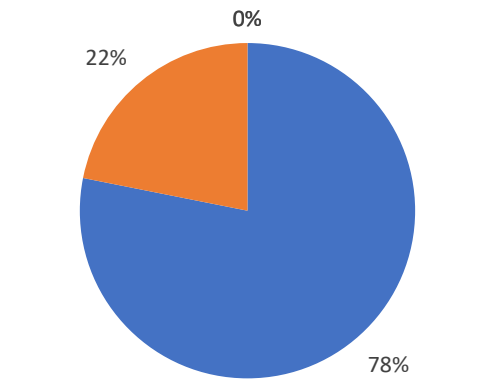

■とても良い ■良い ■普通 ■悪い

■とても良い ■良い ■普通 ■悪い

清掃状況

■とても良い ■良い ■普通 ■悪い

■とても良い ■良い ■普通 ■悪い

■ある ■特に困っていない ■分からない