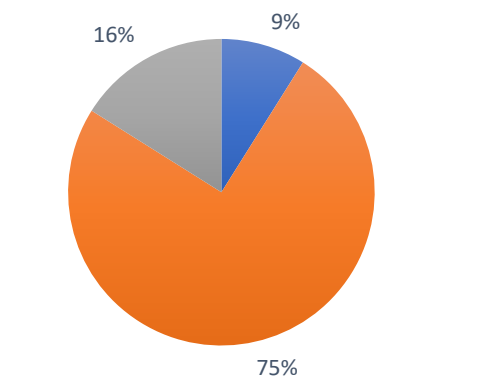

現在の活動の人材育成で困っていること