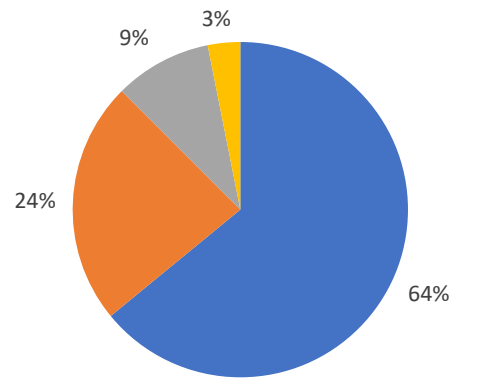

利用施設の設備・備品