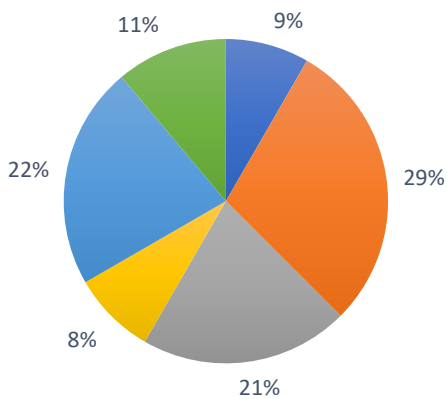

2023年度「施設利用者アンケート」「利用状況調査」集計結果

利用施設

- 音楽多目的室
- ギャラリー
- 練習室1
- 練習室2
- 会議室

お住まいの地域

- 瀬谷区
- 横浜市内
- 神奈川県内
- 神奈川県外

年齢

- 10代未満
- 10代
- 20代
- 30代
- 40代
- 50代
- 60代
- 70代以上

利用内容

- 趣味の会
- 教室
- 研修
- 会議
- 学習
- 町内会
- ビジネス
- 他

ご職業等

- 学生
- 会社員
- 個人事業主
- アルバイト
- 主婦/夫
- 他

利用頻度

- 毎週
- 月に数回
- 年に数回
- 今回が初めて
- 他

施設の使いやすさ

■とても良い ■良い ■普通 ■悪い

利用時の応対