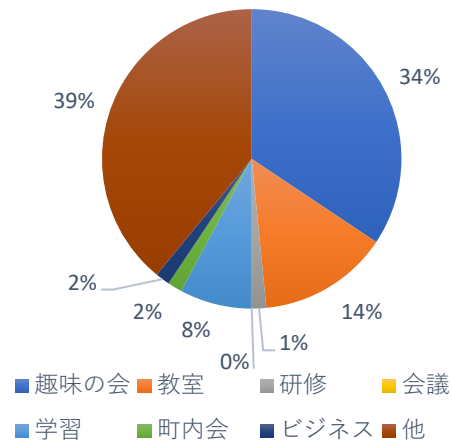

2023年度「施設利用者アンケート」「利用状況調査」集計結果

利用施設

- 音楽多目的室
- ギャラリー
- 練習室1
- 練習室2
- 会議室

お住まいの地域

- 瀬谷区
- 横浜市内
- 神奈川県内
- 神奈川県外

年齢

- 10代未満
- 10代
- 20代
- 30代
- 40代
- 50代
- 60代
- 70代以上

利用内容