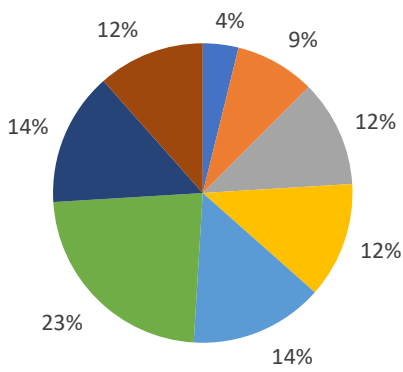

2023年度「施設利用者アンケート」「利用状況調査」集計結果

利用施設

- 音楽多目的室
- ギャラリー
- 練習室1
- 練習室2
- 会議室

お住まいの地域

- 瀬谷区
- 横浜市内
- 神奈川県内
- 神奈川県外

年齢

- 10代未満
- 10代
- 20代
- 30代
- 40代
- 50代
- 60代
- 70代以上

利用内容

- 趣味の会
- 教室
- 研修
- 会議
- 学習
- 町内会
- ビジネス
- 他

ご職業等

- 学生
- 会社員
- 個人事業主
- アルバイト
- 主婦/夫
- 他

利用頻度

- 毎週
- 月に数回
- 年に数回
- 今回が初めて
- 他

施設の使いやすさ

■とても良い ■良い ■普通 ■悪い

利用時の応対