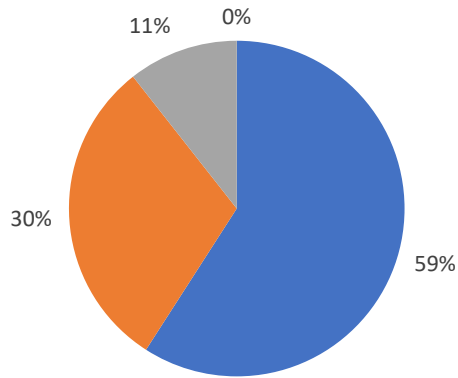

2023年度「施設利用者アンケート」「利用状況調査」集計結果

利用施設

- 音楽多目的室
- ギャラリー
- 練習室1
- 練習室2
- 会議室

お住まいの地域

- 瀬谷区
- 横浜市内
- 神奈川県内
- 神奈川県外

年齢

- 10代未満
- 10代
- 20代
- 30代
- 40代
- 50代
- 60代
- 70代以上

利用内容

- 趣味の会
- 教室
- 研修
- 会議
- 学習
- 町内会
- ビジネス
- 他

ご職業等

- 学生
- 会社員
- 個人事業主
- アルバイト
- 主婦/夫
- 他

利用頻度

- 毎週
- 月に数回
- 年に数回
- 今回が初めて
- 他

施設の使いやすさ

■とても良い ■良い ■普通 ■悪い

利用時の応対