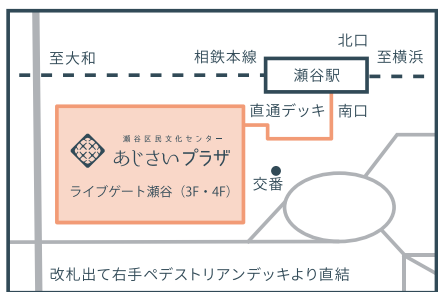

主催
瀬谷区民文化センター あじさいプラザ
指定管理者 神奈川共立・ハリマビシステム共同事業体
〒246-0031 神奈川県横浜市瀬谷区瀬谷四丁目4番地10
(ライブゲート瀬谷3階・4階)
Tel: 045-301-3500 Fax: 045-301-3502
HP: <https://ajisai-plaza.hall-info.jp/>