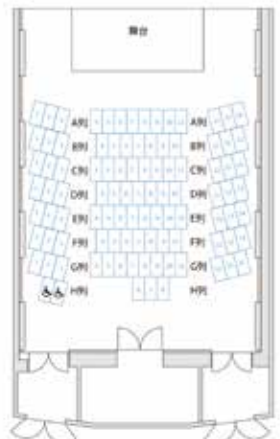

Erectric Bass 秋山 瑞穂

日本大学芸術学部卒業後、E/BASSを鈴木淳氏に、理論とジャズピアノを坂元輝氏に師事。1992年アニメ「キャプテン翼」の主題歌を歌ったバンドFACE FREEをはじめ、1994年WINK、1995年から鈴里真帆、荻野目洋子、しばたはつみ、福富英明、櫻井智、峠恵子、iyiyimのサポートに参加。著書に「誰でも弾けるロック・ベース」GIGS別冊「Mr. BASS」（共にシンコー・ミュージック）などがある。

Piano 赤髪REY

小学校入学から高校卒業までクラシックピアノを習う。高校卒業後、ピアノをもっと学びたい強い気持ちから尚美ミュージックカレッジへ入学。熱田公紀氏にjazzと作曲を師事。在学時、Lyle Mays、Lars Jansson、Bill Evansなどの音楽を聴き影響を受ける。以降、バンドやサポート活動を経て、2018年に自己のインストゥルメンタルバンド「寿司ドミナント」を結成。2022年度におけるバンドコンテストエマージェンザ全国大会で3位の成績を収める。2022年11月には、片柳アリーナにて行われた卓球リーグのオープニングアクトも務めた。また、個人活動では2022年11月フジテレビ「ウワサのお客さま」に出演するなど、多岐にわたる活動を繰り返している。「音楽を通して、皆を幸せにすること」をモットーに日々の曲作り、演奏を心がけている。

Percussion & Drums 村上 海人

昭和音楽大学卒業、同大学音楽専攻科修了。パーカッション・ドラムの演奏に加えて、作曲やアレンジなどの制作も行い、2019年にオリジナル1stアルバム「Soul of the Sea」がiTunes台湾インストアルバムチャート第2位を記録。川崎麻世、Crystal Kay、宇間陽一、Coral Reef、佐藤寛之、エリック・マリエンサル、Nayutaなど様々なミュージシャンと共演、さらに、台北フィルハーモニー管弦楽団、東京佼成ウインドオーケストラ、神奈川フィルハーモニー管弦楽団、広島交響楽団、「能オペラ《王女メデア》」、朗読ミュージカル「ある家族・・・」そここにあるもの（川崎麻世、紫とも主演）などの劇伴にも参加し、演奏形態やジャンルにとらわれない演奏活動を行っている。あじさいプラザ Plaza Artist Bank 2024 登録アーティスト。SCRミュージックドラム音楽教室 代表。NPO法人「ドレミの仲間」にて、障がいをもつ方への音楽活動の支援も行っている。

PIANO SPECIAL LIVE

公演	プラザ・ジャズナイト ピアノトリオスペシャル・ライブ！
日時	2024年11月15日（金）18:30開演 [18:00開場 / 20:00終了予定（休憩あり）]
会場	横浜市瀬谷区民文化センター あじさいプラザ 4階音楽多目的室
チケット料金	一般 2,000円 横浜市民割 1,500円 小学生以下 500円 未就学児無料（お席を必要とする場合は小学生以下料金が適用となります） [全席指定]
チケット発売日	2024年9月25日（水）10:00～ あじさいプラザ窓口先行発売 14:00～ 電話予約開始
ご予約お問合せ	横浜市瀬谷区民文化センター あじさいプラザ 〒246-0031 横浜市瀬谷区瀬谷 4-4-10 ライブゲート瀬谷 3階 ☎ 045-301-3500 受付時間 9:00～21:00 ※休館日を除く

未就学児の入場可能