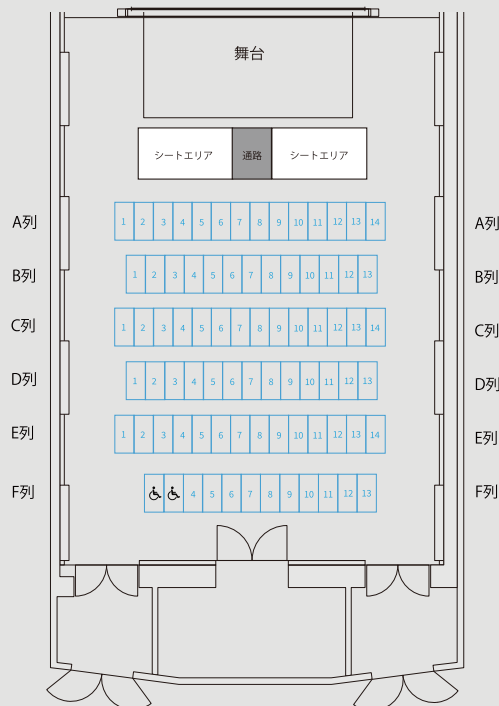

キラザ・キッズプロデューサー2024

アートウィーク特別企画、小学生がプロデュースするコンサート!
企画・曲決め・曲の順番・チラシデザイン・当日のご案内や照明の操作まで、キッズプロデューサーたちが担当します!!

出演者プロフィール

パーカッションリスト。オリジナルCD「Soul of the Sea」がiTunes台湾インストアルバムチャート第2位を記録。川崎麻世、Crystal Kayなど様々なアーティストと共演、東京佼成ウィンドオーケストラ、台北フィルなど国内外のオーケストラ等にも参加し、ジャンルにとらわれない演奏活動を行っている。SCRミュージックドラム音楽教室 代表、NPO法人「ドレミの仲間」にて、障がいをもつ方への音楽活動の支援も行っている。

岩手県出身。横浜市在住。東京音楽大学器楽科ピアノ専攻卒業。在学中、故海老原直美、石井理恵、故後上聡司の各氏に師事。第69回東京国際芸術協会新人演奏会オーディション合格及び奨励賞、第12回東京ピアノコンクール審査員特別賞など入賞多数。また、ジャズ・アドリブ奏法をリック・オーヴァートン氏に、ジャズピアノを田中裕土氏に師事。クラシックの演奏に加え、ジャズハーモニーを取り入れた作編曲にも取り組んでいる。

「音楽」×「子育て」がテーマの打楽器奏者。リトミック、知育を織り交ぜたコンサートで幼稚園や保育園、文化施設、旅館など日本各地で演奏活動を行っている。また、座間総合高校「演奏研究」、障がい者・児の音楽活動を支援するNPO法人「ドレミの仲間」にて講師を務めている。2015年に昭和音楽大学打楽器専攻を卒業。同大学より特待生に選出され学費免除を受けながら研鑽に励む。

ご予約・お問い合わせ

横浜市瀬谷区民文化センター あじさいプラザ

045-301-3500

受付時間 9:00～21:00 ※休館日を除く

チケット発売日 2025年1月23日(木)

10時～窓口先行発売、14時～電話予約開始

チケット料金 椅子席:指定席 シートエリア:自由席

一般 1,000円 小学生以下 700円 未就学児ひざ上無料

※車椅子でご来場の方はご予約時にお問い合わせください

※プログラムは変更になる場合がございます

座席表

主催・お問合せ

瀬谷区民文化センター

あじさいプラザ

TEL 045-301-3500

(9:00～21:00 休館日を除く)