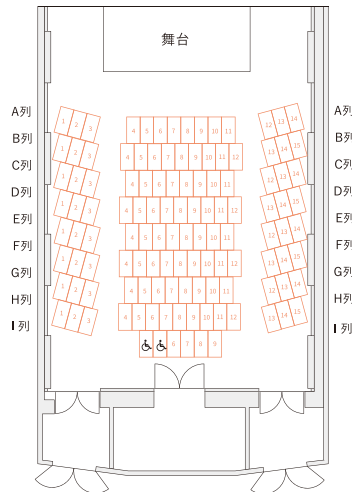

音楽多目的室

チケット料金

2,000円

全席指定席

未就学児入場不可

座席表

ご予約・お問い合わせ

横浜市瀬谷区民文化センター あじさいプラザ