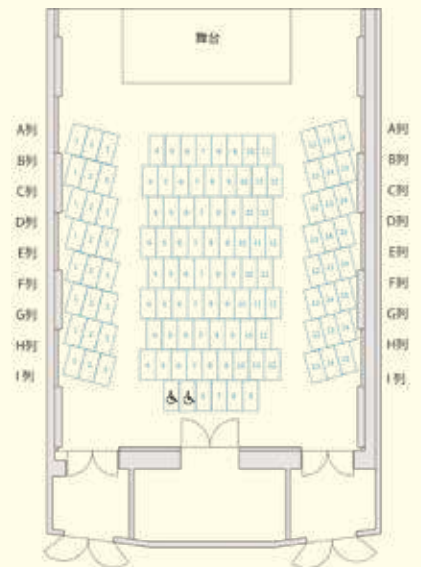

写真中／**太田理沙** (ピアノ)

神奈川県出身。2歳からYAMAHA音楽教室で学ぶ。洗足学園高等学校音楽科を経て、国立音楽大学演奏学科鍵盤楽器専修卒業、同時にピアノ指導コース修了。現在は声楽・器楽の伴奏、ソロ、吹奏楽・オーケストラでのコンサート出演等、演奏活動を行う他、音楽教室・専門学校で講師として後進の指導にあたっている。 **2023年度あじさいプラザPR大使**

mayu (イラスト)

幻想的で可愛いからキレイめまで描くイラストレーター。2019年から活動を開始。過去には、いくつかの展示会に参加し、様々な活動を広めている。2024年4月26日から GalleryIYN で開催の「夢見る少女展 vol.3」にも出展予定。

2023年度あじさいプラザPR大使

公演	あじさいプラザ PR 大使 Presents マリンバ&ピアノ Duo コンサート「COLOR」
日時	2024年3月17日(日) 14:00開演 [13:30開場]
会場	横浜市瀬谷区民文化センター あじさいプラザ 4階音楽多目的室
チケット料金	一般：1,300円 瀬谷区民割：1,000円 <small>※区民割チケット購入の際には瀬谷区民と分かる書類の提示をお願いいたします。 ※車椅子でご来館の方は、あじさいプラザまでお問合せください。</small>
チケット発売日	1月18日(木) 10:00～窓口先行発売 14:00～電話予約開始
ご予約お問合せ	横浜市瀬谷区民文化センター あじさいプラザ 〒246-0031 横浜市瀬谷区瀬谷4-4-10 ライブゲート瀬谷3階 ☎045-301-3500 受付時間 9:00～21:00 ※休館日を除く