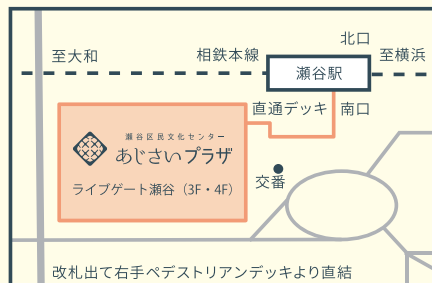

主催 瀬谷区民文化センター
あじさいプラザ

指定管理者 神奈川共立・ハリマビシステム共同事業体
〒246-0031 神奈川県横浜市瀬谷区瀬谷四丁目4番地10
(ライブゲート瀬谷3階・4階)
Tel: 045-301-3500 Fax: 045-301-3502
HP: <https://ajisai-plaza.hall-info.jp/>