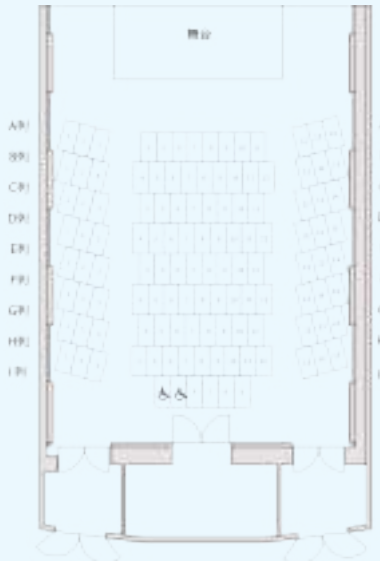

公演	田村哲 サクソフォンリサイタル
日時	2024年3月24日(日) 14:00開演 [13:30開場]
会場	横浜市瀬谷区民文化センター あじさいプラザ 4階音楽多目的室
チケット料金	一般：3,000円 瀬谷区民割：2,700円 ※チケット購入の際に瀬谷区民と分かる書類の提示をお願いいたします。
チケット発売日	1月18日(木) 10:00～窓口先行発売 14:00～電話予約開始
ご予約 お問合せ	横浜市瀬谷区民文化センター あじさいプラザ 〒246-0031 横浜市瀬谷区瀬谷4-4-10 ライブゲート瀬谷3階 ☎045-301-3500 受付時間 9:00～21:00 ※休館日を除く