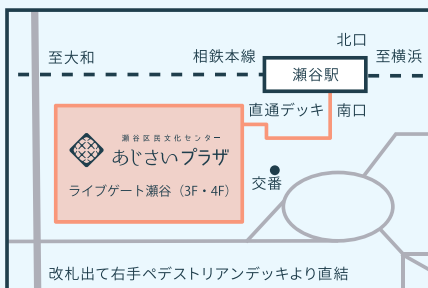

主催 瀬谷区民文化センター
あじさいプラザ

指定管理者 神奈川共立・ハリマビシステム共同事業体
〒246-0031 神奈川県横浜市瀬谷区瀬谷四丁目4番地10
(ライブゲート瀬谷3階・4階)
Tel: 045-301-3500 Fax: 045-301-3502
HP: <https://ajisai-plaza.hall-info.jp/>