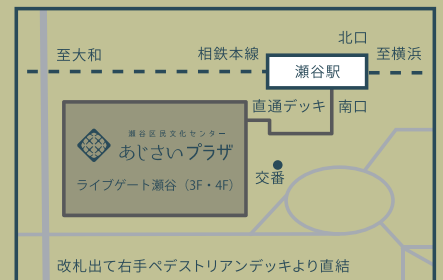

# Study Café

瀬谷区民文化センターあじさいプラザの  
スタディカフェ  
ギャラリーを *Study Café* として無料開放します。  
駅ちかの静かなギャラリーで勉強や読書など  
自由に時間を過ごしてみませんか。

会場：瀬谷区民文化センターあじさいプラザ ギャラリー

日程：2024.11/13（水）～2024.11/25（月）

開放時間：10：00～20：00

開放時間延長しました！  
お仕事帰りにもどうぞ。

※施設利用状況により、開催の急な中止や会場に変更が生じる場合がございます。

利用方法：空席があればどなたでもご利用いただけます。

※中学生以下のご利用は保護者の許可が必要です。中学生以下に限りご利用は17時まで。

利用料：無料

- ・コンセント利用可能 /100円
- ・会場内は水分補給をのぞき飲食はできません。
- ・貴重品は各自で管理をお願いします。
- ・勉強や読書を目的とした開放のため、会場内ではお静かにお願いします。