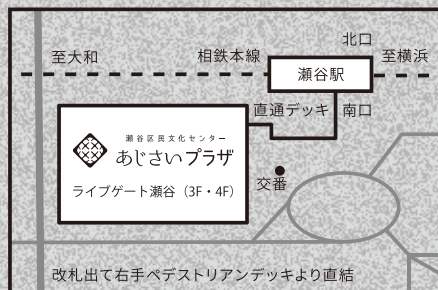

ご予約・お問い合わせ

横浜市瀬谷区民文化センター あじさいプラザ

☎ 045-301-3500 受付時間 9:00～21:00 ※休館日を除く

※車椅子でご来場の方はご予約時にお問い合わせください。

主催

瀬谷区民文化センター
あじさいプラザ

指定管理者 神奈川共立・ハリマビシステム共同事業体
〒246-0031 横浜市瀬谷区瀬谷四丁目4番地10
(ライブゲート瀬谷3階・4階)
Tel: 045-301-3500 Fax: 045-301-3502
HP: <https://ajisai-plaza.hall-info.jp>