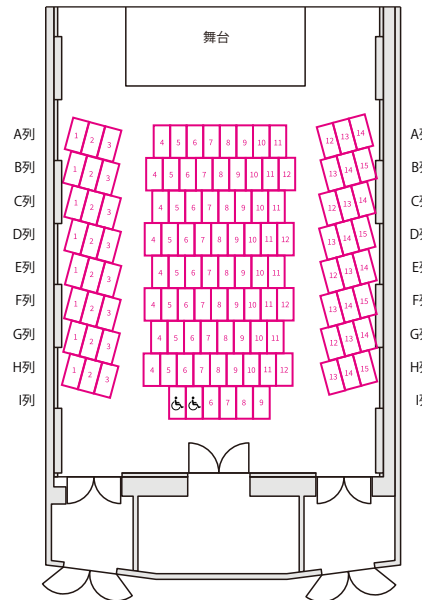

# INFORMATION

日時

2024年12月21日(土)  
13:30開場 14:00開演  
16:00終演予定

チケット発売日

2024年2月1日(木)  
10:00～窓口先行発売  
14:00～電話予約開始

会場

瀬谷区民文化センター  
あじさいプラザ 4階  
音楽多目的室

チケット料金

一般 2,000円  
【全席指定席/未就学児入場不可】

4月・8月の口演(通常各1,000円)  
と併せてご購入でお買得  
3回通し 4,000円→3,600円

座席表

ご予約・お問い合わせ

横浜市瀬谷区民文化センター あじさいプラザ

☎ 045-301-3500 受付時間 9:00～21:00 ※休館日を除く

※車椅子でご来場の方はご予約時にお問い合わせください。

主催