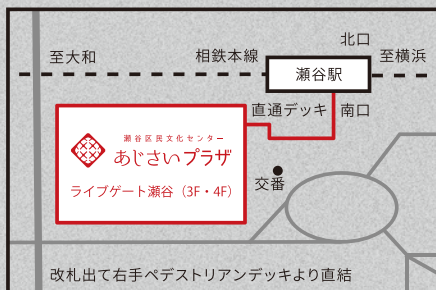

全席指定席

未就学児入場不可

ご予約・お問い合わせ

横浜市瀬谷区民文化センター あじさいプラザ

☎ 045-301-3500 受付時間 9:00～21:00 ※休館日を除く

※感染症拡大防止のため販売方法や座席数を変更させていただく場合がございます。場合により公演を延期あるいは中止とさせていただきます。あらかじめご了承ください。

※車椅子でご来場の方はご予約時にお問い合わせください。

主催

瀬谷区民文化センター  
あじさいプラザ

指定管理者 神奈川共立・ハリマビシステム共同事業体  
〒246-0031 横浜市瀬谷区瀬谷四丁目4番地10

(ライブゲート瀬谷3階・4階)

Tel: 045-301-3500 Fax: 045-301-3502

HP: <https://ajisai-plaza.hall-info.jp>

相鉄本線「瀬谷駅」より徒歩1分  
大和駅より約2分、横浜駅より快速で約20分  
改札出て右手すぐのペDESTリアンデッキより直結。  
ライブゲート瀬谷の有料駐車場をご利用ください。  
※お車でお越しの方は台数に限りがありますので、  
なるべく公共交通機関をご利用ください。