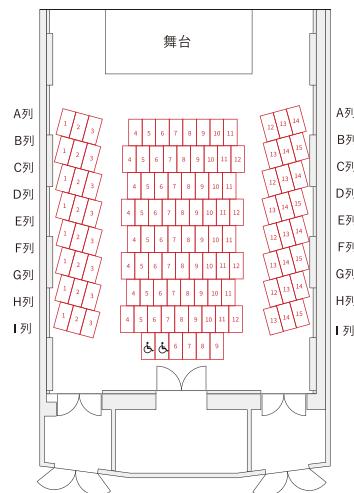

あじさいプラザ

福紅樂

PROFILE

出演者

立川 吉幸 (たてかわ きっこう)

前座：立川幸弥 (たてかわ こうや)

プロフィール

1973年 8月31日生まれ 千葉県勝浦市出身

1997年 10月 快樂亭ブラックに入門 ブラ房

2005年 8月 立川談幸門下に移り 吉幸と改名

2007年 7月 ニツ目昇進

2015年 4月 落語芸術協会に入会、

翌年4月まで前座として務める

2019年 5月 真打昇進

INFORMATION

日時

2023年2月19日(日)

13:30 開場 14:00 開演

16:00 終演予定

会場

瀬谷区民文化センター

あじさいプラザ 4階

音楽多目的室

座席表

チケット発売日

2022年12月1日(木)

10:00～窓口先行発売

14:00～電話予約開始

チケット料金

2,000円

全席指定席

未就学児入場不可

ご予約・お問い合わせ

横浜市瀬谷区民文化センター あじさいプラザ

☎ 045-301-3500 受付時間 9:00～21:00 ※休館日を除く

※感染症拡大防止のため販売方法や座席数を変更させていただく場合がございます。場合により公演を延期あるいは中止とさせていただきます。あらかじめご了承ください。

※車椅子でご来場の方はご予約時にお問い合わせください。

主催

瀬谷区民文化センター
あじさいプラザ

指定管理者 神奈川共立・ハリマビシステム共同事業体
〒246-0031 横浜市瀬谷区瀬谷四丁目4番地10

(ライブゲート瀬谷3階・4階)

Tel: 045-301-3500 Fax: 045-301-3502

HP: <https://ajisai-plaza.hall-info.jp>

相鉄本線「瀬谷駅」より徒歩1分
大和駅より約2分、横浜駅より快速で約20分
改札出て右手すぐのペDESTリアンデッキより直結。
ライブゲート瀬谷の有料駐車場をご利用ください。
※お車でお越しの方は台数に限りがありますので、
なるべく公共交通機関をご利用ください。

HP

twitter

LINE

instagram