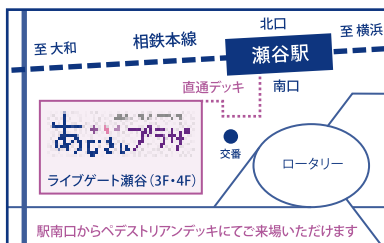

INFORMATION

公演名	飯塚歩夢リサイタル
日時	2023年3月21日(火・祝) 14:00開演(13:30開場)
会場	横浜市瀬谷区民文化センター あじさいプラザ 4階 音楽多目的室
チケット料金	1,000円 全席指定 未就学児入場不可
チケット発売日	2023年2月12日(日) 10:00～窓口先行発売、14:00～電話受付開始
ご予約 お問合せ	横浜市瀬谷区民文化センター あじさいプラザ ☎ 045-301-3500 受付時間 9:00～21:00 ※休館日を除く

座席表

ご来館のお客様へのお願い

- 入室の際は手指消毒・検温・マスクの着用(乳幼児を除く)をお願いいたします。
- 体調がすぐれない場合はご来館をお控えください。
- 体温が37.5℃以上の方は入場できません。
- 今後の新型コロナウイルス感染症の拡大状況によっては中止や日程・時間を変更する場合がございます。
- 車椅子でご来場のお客様は、事前にあじさいプラザまでお問い合わせください。

<主催・お問い合わせ> 横浜市瀬谷区民文化センター あじさいプラザ (指定管理者 神奈川共立・ハリマビシステム共同事業体)

◆ あじさいプラザへのアクセス

横浜市瀬谷区民文化センターあじさいプラザ
(指定管理者 神奈川共立・ハリマビシステム共同事業体)
相鉄本線「瀬谷駅」より徒歩1分/大和駅より約2分、横浜駅より快速で20分
改札出て右手すぐのベストリアンデッキより直結。
※ライブゲート瀬谷の駐車場は有料です。駐車台数には限りがありますので、なるべく公共交通機関をご利用ください。

〒246-0031 横浜市瀬谷区瀬谷4-4-10 (ライブゲート瀬谷3F)
TEL 045-301-3500 FAX 045-301-3502 URL <http://ajisai-plaza.hall-info.jp/>