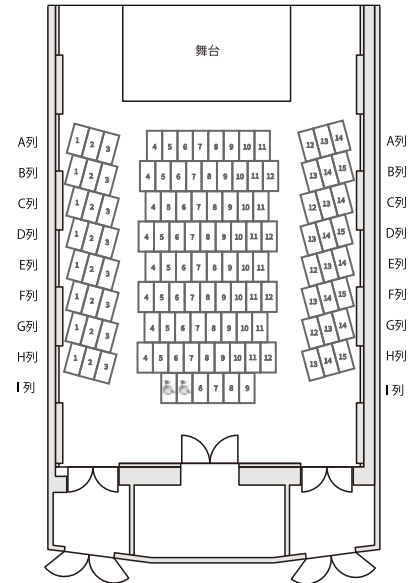

飯塚 歩夢 いづか あゆむ | ヴァイオリン

瀬谷区出身。

2001年生まれ。7歳よりヴァイオリンを始める。

第69回全日本学生音楽コンクール東京大会中学校の部第2位。第10回セシリア音楽コンクール中学生の部第1位。第5回デザインK音楽コンクールグランプリ第1位。第35回全日本ジュニアクラシック音楽コンクール大学生の部(飛び級)第1位。第11回国際ジュニア音楽コンクールヴァイオリンF部門第1位。

この他にも数々の国内コンクールで優勝。

2019年度日本演奏連盟 宗次エンジェル基金奨学生。桐朋女子高等学校音楽科(男女共学)を経て、現在、桐朋学園大学に特待生として在学中。

2021年に開催された桐朋祭『超絶技巧選手権』にソリストとして出演し、その動画がYouTubeにて100万回再生を超えるなど、大きな話題になる。

これまでにヴァイオリンを渡辺亜美、岩澤麻子、徳永二男の各氏に、室内楽を練木繁夫、山崎伸子磯村和英の

岩谷 優希 いわたに ゆうき | ピアノ

瀬谷区在住。

6歳よりピアノを始める。

桐朋女子高等学校音楽科、桐朋学園大学音楽学部を経て、桐朋学園大学院音楽研究科修了。

2016年、ウィーンムジークセミナーにてベルンハルト・パルツ氏のマスタークラスを修了。セミナー内におけるディピラー国際コンクール第3位、受賞者コンサートに出演。第91回横浜新人演奏会オーデション神奈川新聞社賞。これまでにピアノを松土敦子、中野洋子、木村徹、練木繁夫の各氏に師事。室内楽を長谷川陽子、故紅林こずえ、木村徹、磯村和英、若林顕、漆原啓子、藤井一興、藤原浜雄、加藤知子、練木繁夫、齋木隆、吉武優の各氏に師事。現在ソロ、伴奏、室内楽などの幅広い演奏活動の傍ら、後進の指導にもあたっている。

INFORMATION

公演名	飯塚歩夢リサイタル
日時	2023年3月21日(火・祝) 14:00開演(13:30開場)
会場	横浜市瀬谷区民文化センター あじさいプラザ 4階 音楽多目的室
チケット料金	1,000円 全席指定 未就学児入場不可
チケット発売日	2023年2月12日(日) 10:00～窓口先行発売、14:00～電話受付開始
ご予約 お問合せ	横浜市瀬谷区民文化センター あじさいプラザ ☎ 045-301-3500 受付時間 9:00～21:00 ※休館日を除く

座席表

ご来館のお客様へのお願い

- 入室の際は手指消毒・検温・マスクの着用(乳幼児を除く)をお願いいたします。
- 体調がすぐれない場合はご来館をお控えください。
- 体温が37.5℃以上の方は入場できません。
- 今後の新型コロナウイルス感染症の拡大状況によっては中止や日程・時間を変更する場合がございます。
- 車椅子でご来場のお客様は、事前にあじさいプラザまでお問い合わせください。

<主催・お問い合わせ> 横浜市瀬谷区民文化センター あじさいプラザ (指定管理者 神奈川共立・ハリマビシステム共同事業体)

◆ あじさいプラザへのアクセス

横浜市瀬谷区民文化センターあじさいプラザ
(指定管理者 神奈川共立・ハリマビシステム共同事業体)
相鉄本線「瀬谷駅」より徒歩1分/大和駅より約2分、横浜駅より快速で20分
改札出て右手すぐのベストリアンデッキより直結。
※ライブゲート瀬谷の駐車場は有料です。駐車台数には限りがありますので、なるべく公共交通機関をご利用ください。

〒246-0031 横浜市瀬谷区瀬谷4-4-10 (ライブゲート瀬谷3F)
TEL 045-301-3500 FAX 045-301-3502 URL <http://ajisai-plaza.hall-info.jp/>

瀬谷区民文化センターあじさいプラザ
webサイトで最新情報をご覧ください