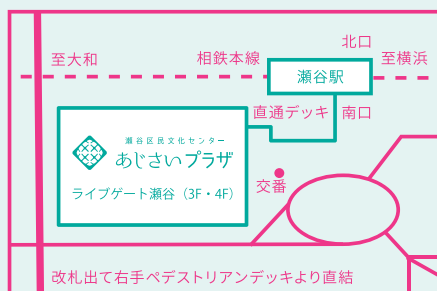

### 座席表

主催

瀬谷区民文化センター  
あじさいプラザ

指定管理者 神奈川共立・ハリマビシステム共同事業体  
〒246-0031 横浜市瀬谷区瀬谷四丁目4番地10  
(ライブゲート瀬谷3階・4階)  
Tel: 045-301-3500 Fax: 045-301-3502  
HP: <https://ajisai-plaza.hall-info.jp>

相鉄本線「瀬谷駅」より徒歩1分  
大和駅より約2分、横浜駅より快速で約20分  
改札出て右手すぐのペDESTリアンデッキより直結。  
ライブゲート瀬谷の有料駐車場をご利用ください。  
※お車でお越しの方は台数に限りがありますので、  
なるべく公共交通機関をご利用ください。