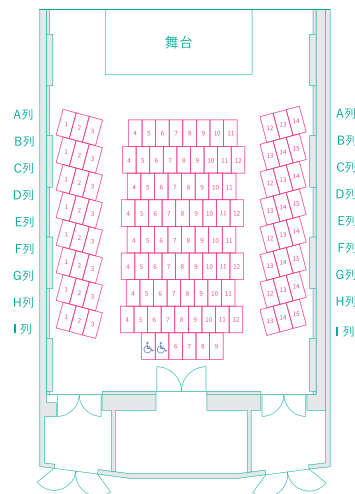

MUSIC COLLECTION SERIES

#14

ヴァイオリン × フルート × ピアノ

映画音楽やワルツを中心にカクテルを味わうような心地よいハーモニーに酔いしれる1時間

artist

Trio Symphonia

トリオ・シンフォニア

2018年に結成したヴァイオリン・フルート・ピアノ編成のトリオグループ。グループ名の「Symphonia」は交響曲という意味が一般的だが、お酒のカクテル名にも使用されている。お酒好きな3人で聴衆にお酒を飲んだ後のような心地よい気分になる演奏を目指す意味を込めて「Trio Symphonia」と命名。2024年度あじさいプラザアーティストバンク登録アーティスト。

中島真由香
(ヴァイオリン)

杉野本美和
(ピアノ)

鈴木要
(フルート)

information

日時

2025年1月24日(金)
①10:30開場 11:00開演
②13:30開場 14:00開演

チケット発売日

2024年11月7日(木)
10:00～窓口先行発売
14:00～電話予約開始

ご予約・お問い合わせ

横浜市瀬谷区民文化センター あじさいプラザ
☎ 045-301-3500 受付時間9:00～21:00 ※休館日を除く
※車椅子でご来場の方はご予約時にお問い合わせください
※プログラムは変更になる場合がございます

会場

瀬谷区民文化センター
あじさいプラザ 4階
音楽多目的室

チケット料金

1,500円
全席指定席
未就学児入場不可

座席表

主催

瀬谷区民文化センター
あじさいプラザ

指定管理者 神奈川共立・ハリマビシステム共同事業体
〒246-0031 横浜市瀬谷区瀬谷四丁目4番地10
(ライブゲート瀬谷3階・4階)
Tel: 045-301-3500 Fax: 045-301-3502
HP: <https://ajisai-plaza.hall-info.jp>

相鉄本線「瀬谷駅」より徒歩1分
大和駅より約2分、横浜駅より快速で約20分
改札出て右手すぐのペDESTリアンデッキより直結。
ライブゲート瀬谷の有料駐車場をご利用ください。
※お車でお越しの方は台数に限りがありますので、
なるべく公共交通機関をご利用ください。

HP

X (旧twitter)

LINE

instagram