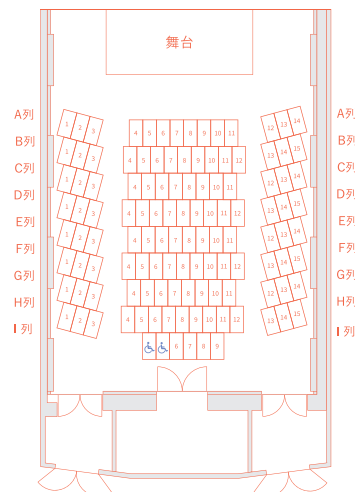

☎ 045-301-3500 受付時間9:00~21:00 ※休館日を除く

※車椅子でご来場の方はご予約時にお問い合わせください

※プログラムは変更になる場合がございます

会場

瀬谷区民文化センター

あじさいプラザ 4階

音楽多目的室

チケット料金

1,000円

全席指定

※お子様がお席を必要とする場合は
チケットが必要となります。

座席表

主催

瀬谷区民文化センター
あじさいプラザ

指定管理者 神奈川共立・ハリマビシステム共同事業体

〒246-0031 横浜市瀬谷区瀬谷四丁目4番地10