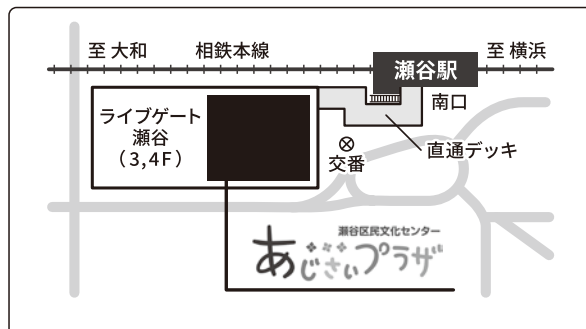

| | | | | |
|------|------|------|------|------|
| 第1希望 | 第2希望 | 第3希望 | 第4希望 | 第5希望 |
|------|------|------|------|------|

必要事項をご記入ください。

| | |
|---------------------------|---|
| ふりがな お名前 | ----- |
| 保護者氏名 | ※ご利用が18歳以下の場合ご記入ください。 |
| ご住所 | |
| お電話 | |
| ご利用人数 | <input type="radio"/> 1名 <input type="radio"/> 2名 <input type="radio"/> 3名 ※付き添いを含み、最大3名までとなります。 |
| メールアドレス | 「@ajisai-plaza.hall-info.jp」のドメイン受信設定をお願いいたします。 |
| その他、特筆すべきことがありましたらご記入ください | |

ご注意

- 参加日の3日前から、いかなる理由があってもキャンセル料金（利用料と同額）が発生します。
- 楽屋は利用できません。
- 以下の内容でのご利用はできません。
 - ①ピアノを使用しない楽器練習
 - ②入場料を徴収する催しなど営利目的の使用
 - ③発表会など、公開を目的とした使用
 - ④その他主催が不適切と認めた場合

アクセス

相鉄本線「瀬谷駅」より徒歩1分
大和駅より約2分、横浜駅より快速で約20分
改札出て右手すぐのペDESTリアンデッキより直通